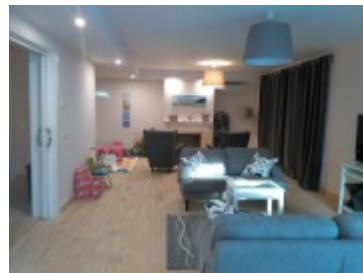

Casa de gran nivel

Referencia 1281

Gran vista almar

Magnífica vivienda unifamiliar aislada en zona bien consolidada y de excelente nivel. Acabada con todo lujo de detalles incluyendo aire acondicionado en toda la casa. Gran vista al mar.
Superficie de la casa 300 m² aproximadamente. Terreno 500 m² aproximadamente.
Pida más información.

Características:

Piscina, garaje, lavadero, trastero, terraza, aire acondicionado, chimenea

Collection Properties S.L.

Collection Properties S.L.