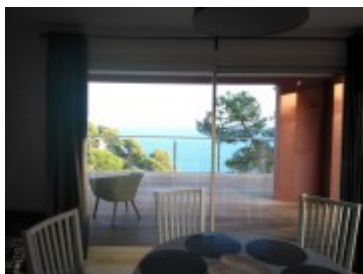

Casa de gran nivel

Referencia 1281

Gran vista almar

Magnífica vivienda unifamiliar aislada en zona bien consolidada y de excelente nivel. Acabada con todo lujo de detalles incluyendo aire acondicionado en toda la casa. Gran vista al mar.
Superficie de la casa 300 m² aproximadamente. Terreno 500 m² aproximadamente.
Pida más información.